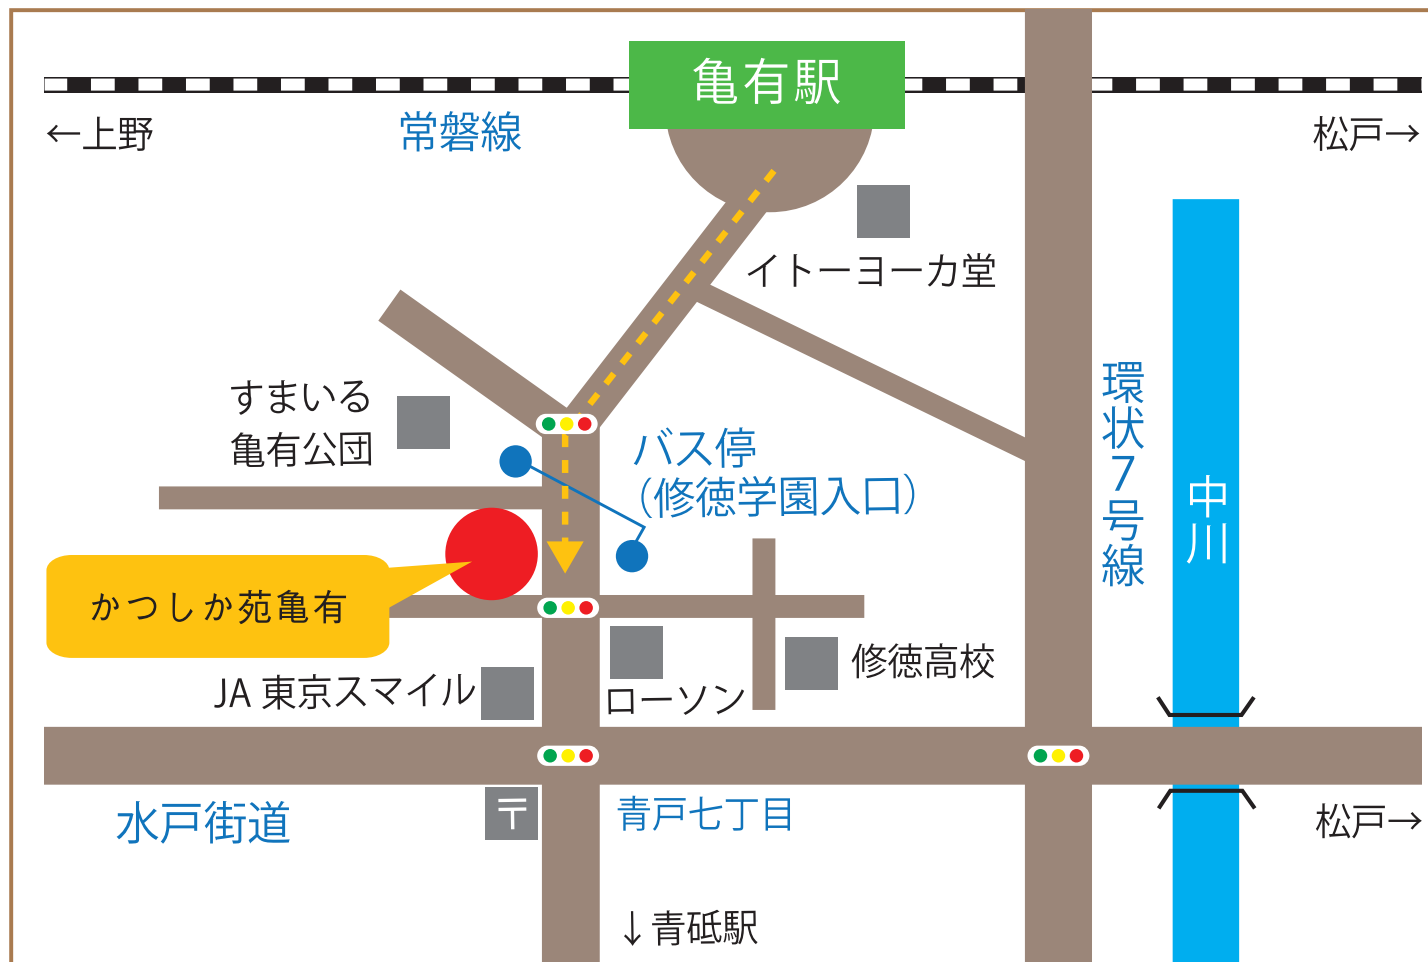

# かつしか苑亀有

JR「亀有」駅から徒歩10分

京成電鉄「青砥」駅から徒歩15分

〒125-0061 東京都葛飾区亀有1-6-11

☎03-6662-2223