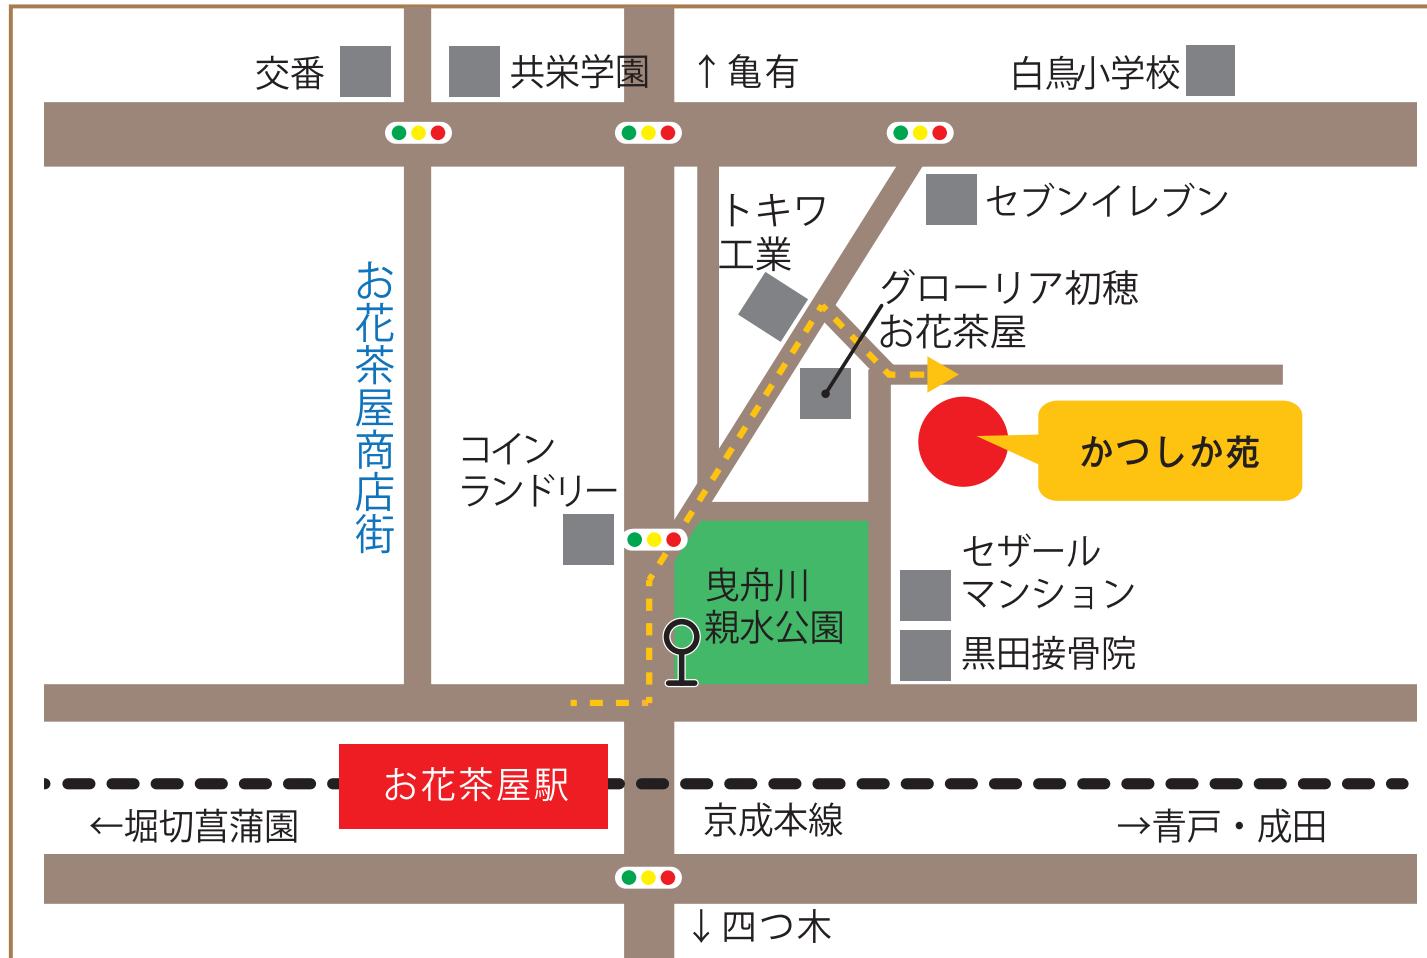

かつしか苑

京成電鉄「お花茶屋駅」下車、改札を出て、正面左手出口より徒歩5分ほど。

京成タウンバスをご利用の方
有70白鳥線…「お花茶屋駅」下車
有57お花茶屋線…「お花茶屋駅」下車

〒125-0063 東京都葛飾区白鳥2丁目9番18号

☎ 03-6662-2220