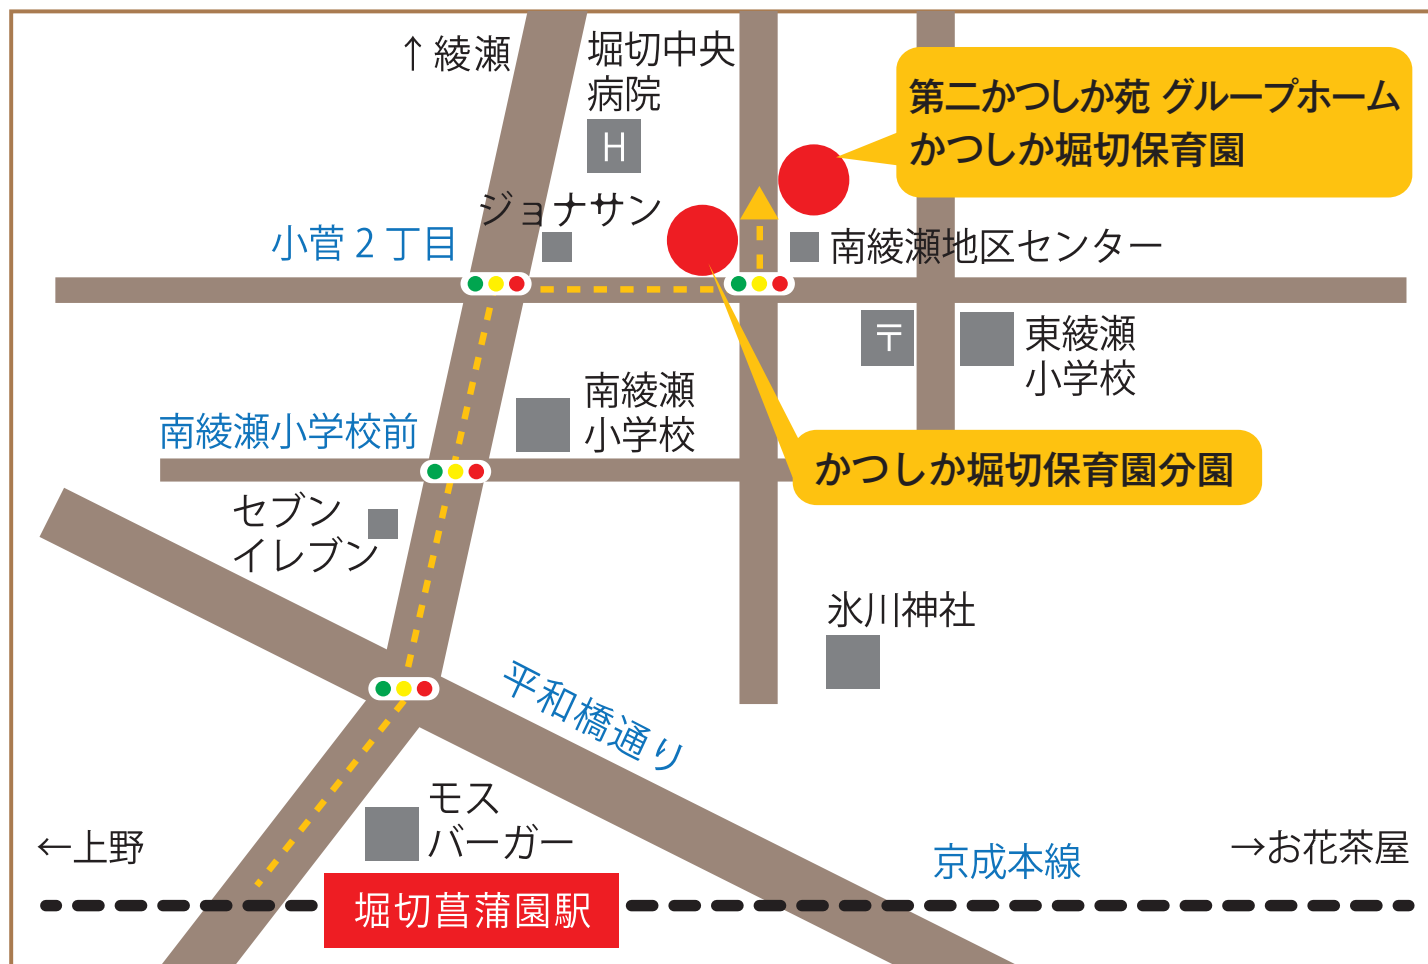

第2かつしか苑・かつしか堀切保育園

京成電鉄「堀切菖蒲園」駅から徒歩15分／JR「綾瀬」駅から徒歩15分
堀切中央病院の近く、南綾瀬地区センターの隣になります

〒124-0064 東京都葛飾区堀切7-8-3

第2かつしか苑 グループホーム ☎ 03-6662-2202

かつしか堀切保育園 ☎ 03-6662-2201